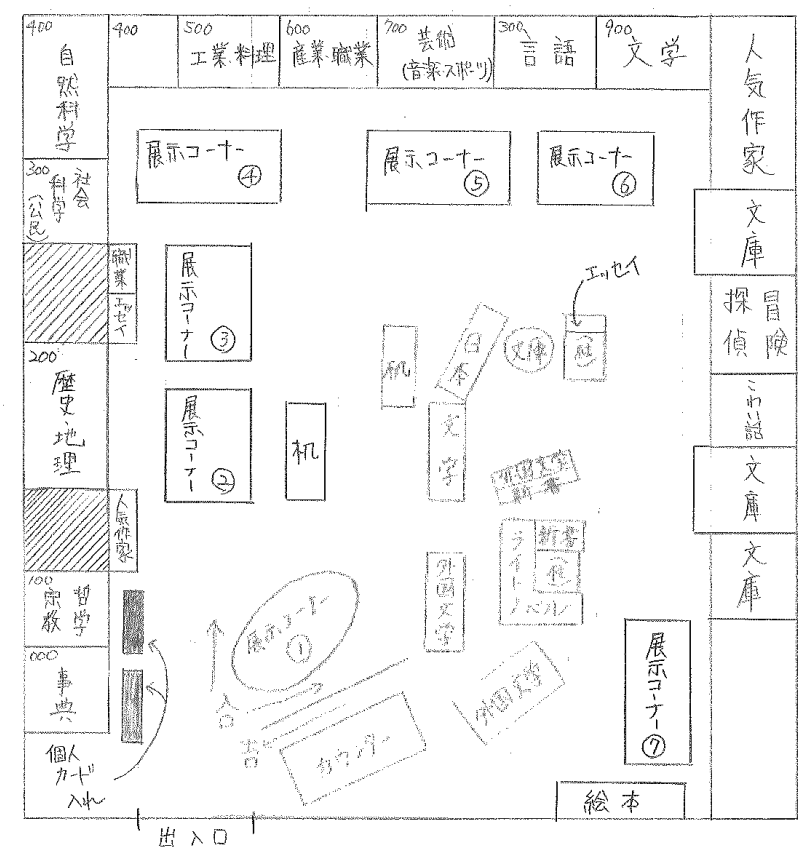

4月 La・La・La ライブラリー

4月13日発行

新入生も入学し、いよいよ新年度がスタートしました。新しい気持ちで頑張りたいと思っている人も多いことでしょう。1年生の皆さん、図書室の場所はもう覚え了吗？ 図書室には、小学校よりかなりたくさん本があります。何か分からないことや知りたいことがあれば、図書館指導員の曾根先生に聞いてみてください。そして、自分の読みたい本を見つけ、充実した読書生活もスタートさせましょう。多くの人が図書室に来てくれることを楽しみにしています。

2・3年生の皆さん、春休み中の読書生活はどうでしたか？ 春休み前にたくさん貸し出されていた図書室の本も、ずいぶん返ってきました。まだ、家に図書室の本がある人は、早く購買部前の返却ワゴンか図書室前の返却BOXの中に返してください。

4月の委員会目標

ルールを守って図書室を利用しよう

図書室の本 貸出冊数について

- 一回の貸し出しは2冊までOKです。貸し出しカードが2枚以上になると次のような特典があります。
- ★**ロイヤルカード**（貸し出しカード4枚目終了）…1回につき5冊までOK
《ロイヤルカードになると、本を借りるときにカードに記入しなくてもよくなります。》
 - ★**プラチナカード**（貸し出しカード3、4枚）…1回につき4冊までOK
 - ★**ゴールドカード**（貸し出しカード2枚）…1回につき3冊までOK

ようこそ、図書室へ！

図書室の案内図です！
どんな本があるか、じっくり見てまわってみてください♪

本の場所は随時変わっていきます！

イメージキャラクターのヨムンです！

- ☆ 図書室で本を読むことはできません。貸し出しのみとなります。
- ☆ 密にならないように利用してください。おしゃべりも控えてください。

ゴールデンウィーク前特別貸し出しのお知らせ♪

期間・・・4月21日（金）～5月2日（火）
貸し出し冊数・・・いつもの2倍
返却期限・・・5月8日（月）
※4月21日（金）以前に借りた本は、必ず返却してから借り直してください。